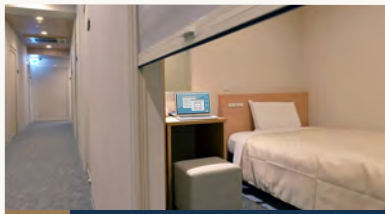

シングルルーム (コンフォート)

シングルルーム (スタンダード)

ツインルーム (スーベリアツイン)

ツインルーム (スタンダードツイン)

ダブル別館 (家具・家電付)

キャビンタイプ (男性専用)

大浴場

エアウィーヴ全室採用
マットレスパッド全室採用
「快眠」という
お・も・て・な・し

和・洋 選べる朝食お弁当
栄養・ボリューム満点◎
地産地消にこだわった
糸島の人気弁当店「なかやま」

LOUNGE

宿泊者専用

宿泊者専用ラウンジ

～フリーフローサービス～

お仕事・リラックスに、充実した思い思いの時間を

「宿泊者専用
ラウンジ」
で堪能する
SPARKLING
WINE

「フリーフローサービス」を
お楽しみいただけます