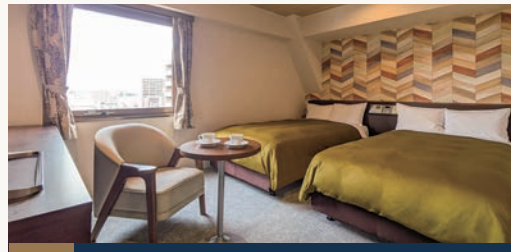

シングルルーム

ダブルルーム

ツインルーム(シングルツイン)

ツインルーム(スーベリアツイン)

LOUNGE

宿泊者専用

宿泊者専用ラウンジ

～フリーフローサービス～

お仕事・リラックスに、充実した思い思いの時間を

「宿泊者専用
ラウンジ」
で堪能する
SPARKLING
WINE

「フリーフローサービス」を
お楽しみいただけます

コーヒー・ソフトドリンク各種

スパークリングワインタイム

スパークリング ワインBAR TIME

※時間帯によってサービス内容が異なります

エアウィーヴ全室採用
マットレスパッド全室採用
「快眠」という
おもてなし