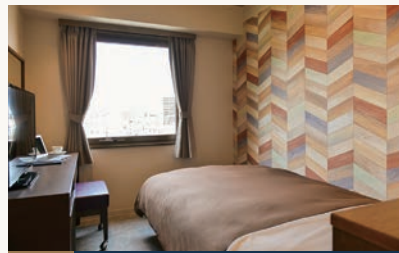

シングルルーム

ダブルルーム

ツインルーム(シングルツイン)

ツインルーム(スーベリアツイン)

LOUNGE

宿泊者専用

宿泊者専用ラウンジ

～フリーフローサービス～

お仕事・リラックスに、充実した思い思いの時間を

「宿泊者専用
ラウンジ」
で堪能する
SPARKLING
WINE

「フリーフローサービス」を
お楽しみいただけます

コーヒー・ソフトドリンク各種

スパークリングワインタイム

スパークリング ワインBAR TIME

※時間帯によってサービス内容が異なります

エアウィーヴ全室採用
マットレスパッド全室採用
「快眠」という
おもてなし