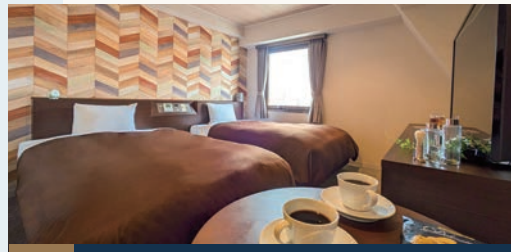

シングルルーム

ダブルルーム

ツインルーム(シングルツイン)

ツインルーム(スーベリアツイン)

LOUNGE

宿泊者専用

宿泊者専用ラウンジ

～フリーフローサービス～

お仕事・リラックスに、充実した思い思いの時間を

「宿泊者専用
ラウンジ」
で堪能する
SPARKLING
WINE

「フリーフローサービス」を
お楽しみいただけます

コーヒー・ソフトドリンク各種

スパークリングワインタイム

スパークリング ワインBAR TIME

※時間帯によってサービス内容が異なります

エアウィーヴ全室採用
マットレスパッド全室採用
「快眠」という
おもてなし