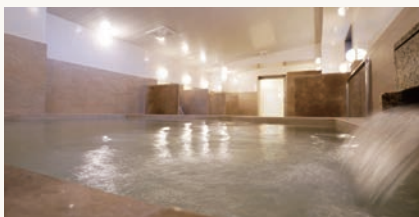

ダブルルーム

ツインルーム

バリアフリースツインルーム

エアウィーブ全室採用

マットレスパッド全室採用  
「快眠」という  
お・も・て・な・し

安心の無添加・手作り

地元食材にこだわった  
人気店とコラボ朝食パン  
をお取りよせしました

大浴場

樽から注ぐスパークリングワイン

ウイスキー・焼酎etc...

※時間帯によってサービス内容が異なります

ビジネス

レジャー

観光

快適なご宿泊は

NEW GAEA  
HOTEL