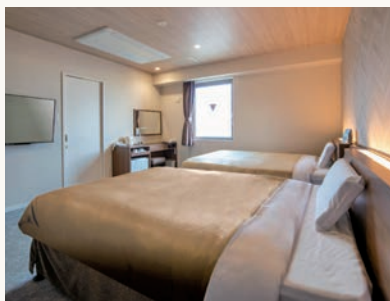

ダブルルーム

ツインルーム

バリアフリースツインルーム

エアウィーブ全室採用

マットレスパッド全室採用  
「快眠」という  
お・も・て・な・し

安心の無添加・手作り

地元食材にこだわった  
人気店とコラボ朝食パン  
をお取りよせしました

大浴場

樽から注ぐスパークリングワイン

ウイスキー・焼酎etc...

※時間帯によってサービス内容が異なります

ビジネス

レジャー

観光

快適なご宿泊は

NEW GAEA  
HOTEL