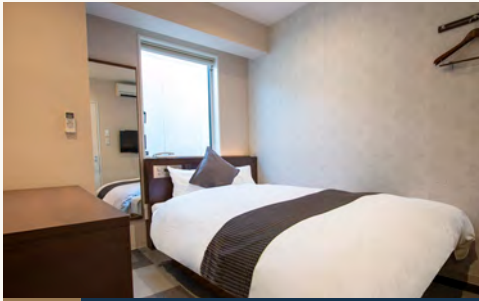

シングルルーム

ダブルルーム

ツインルーム

エアウィーブ全室採用

マットレスパッド全室採用
「快眠」という
お・も・て・な・し

和・洋 選べる朝食お弁当

栄養・ボリューム満点◎
地産地消にこだわった
糸島の人気弁当店「なかやま」

スーペリアツインルーム (庵 -iori-)

スーペリアツインルーム (モダン -modern-)

ビジネス レジャー 観光 快適なご宿泊は

NEW GAEA
HOTEL

ホテルニューガイア

福岡・博多エリア
ホテルニューガイア上呉服

福岡・中央エリア
ホテルニューガイア業院
ホテルニューガイアドーム前

福岡・筑豊エリア
ホテルニューガイア飯塚

福岡・糸島エリア
ホテルニューガイア糸島