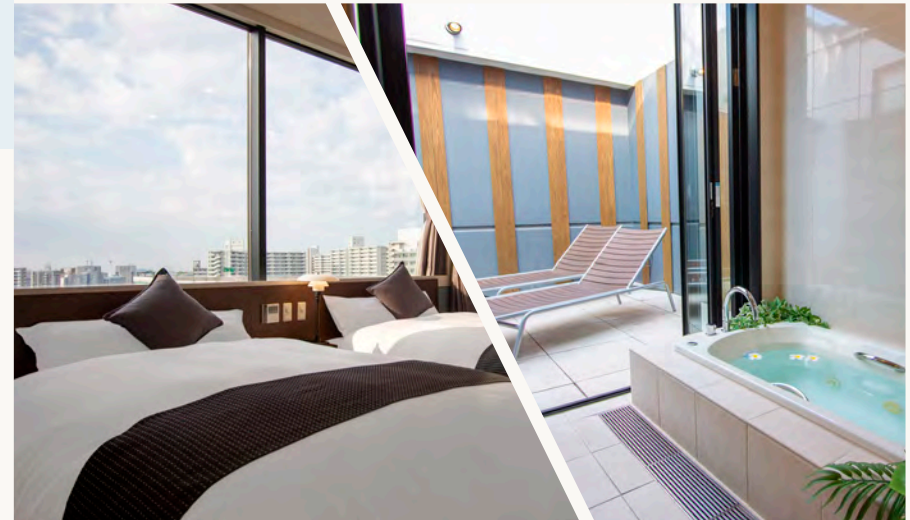

シングルルーム

ダブルルーム

ツインルーム

エアウィーブ全室採用

マットレスパッド全室採用
「快眠」という
お・も・て・な・し

和・洋 選べる朝食お弁当

栄養・ボリューム満点◎
地産地消にこだわった
糸島の人気弁当店「なかやま」

スーペリアツインルーム (庵 -iori-)

スーペリアツインルーム (モダン -modern-)

ビジネス レジャー 観光 快適なご宿泊は

NEW GAEA
HOTEL

ホテルニューガイア

福岡・博多エリア
ホテルニューガイア上呉服

福岡・中央エリア
ホテルニューガイア業院
ホテルニューガイアドーム前

福岡・筑豊エリア
ホテルニューガイア飯塚

福岡・糸島エリア
ホテルニューガイア糸島