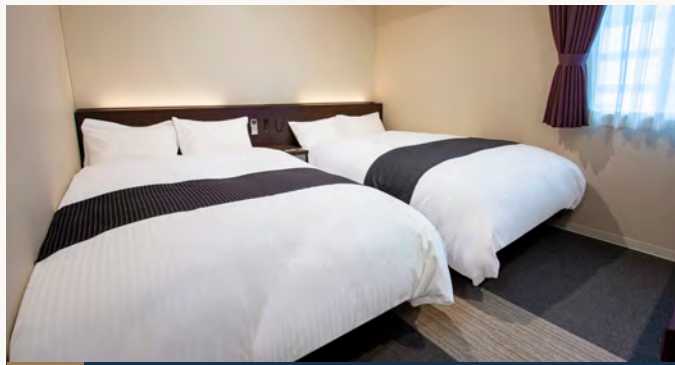

シングルルーム

ダブルルーム

ツインルーム

エアウィーブ全室採用

マットレスパッド全室採用
「快眠」という
お・も・て・な・し

和・洋 選べる朝食お弁当

栄養・ボリューム満点◎
地産地消にこだわった
糸島の人気弁当店「なかやま」

スーペリアツインルーム (庵 -iori-)

スーペリアツインルーム (モダン -modern-)

ビジネス レジャー 観光 快適なご宿泊は

NEW GAEA
HOTEL

ホテルニューガイア

福岡・博多エリア
ホテルニューガイア上呉服

福岡・中央エリア
ホテルニューガイア業院
ホテルニューガイアドーム前

福岡・筑豊エリア
ホテルニューガイア飯塚

福岡・糸島エリア
ホテルニューガイア糸島