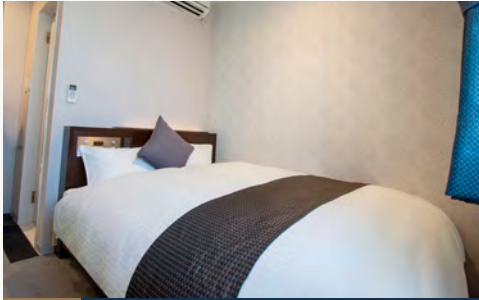

シングルルーム

ダブルルーム

ツインルーム

エアウィーブ全室採用

マットレスパッド全室採用
「快眠」という
お・も・て・な・し

和・洋 選べる朝食お弁当

栄養・ボリューム満点◎
地産地消にこだわった
糸島の人気弁当店「なかやま」

スーペリアツインルーム (庵 -iori-)

スーペリアツインルーム (モダン -modern-)

ビジネス レジャー 観光 快適なご宿泊は

NEW GAEA
HOTEL

ホテルニューガイア

福岡・博多エリア
ホテルニューガイア上呉服

福岡・中央エリア
ホテルニューガイア業院
ホテルニューガイアドーム前

福岡・筑豊エリア
ホテルニューガイア飯塚

福岡・糸島エリア
ホテルニューガイア糸島