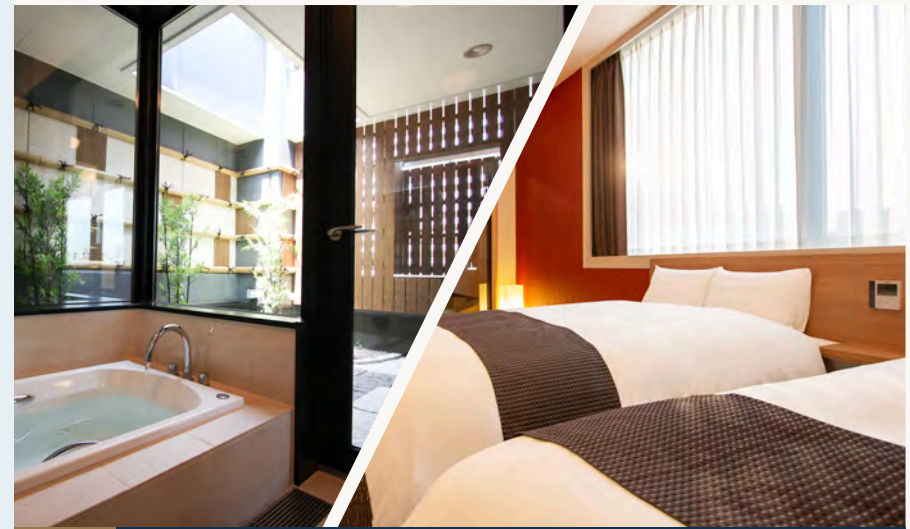

シングルルーム

ダブルルーム

ツインルーム

エアウィーブ全室採用

マットレスパッド全室採用
「快眠」という
お・も・て・な・し

和・洋 選べる朝食お弁当

栄養・ボリューム満点◎
地産地消にこだわった
糸島の人気弁当店「なかやま」

スーペリアツインルーム (庵 -iori-)

スーペリアツインルーム (モダン -modern-)

ビジネス レジャー 観光 快適なご宿泊は

NEW GAEA
HOTEL

ホテルニューガイア

福岡・博多エリア
ホテルニューガイア上呉服

福岡・中央エリア
ホテルニューガイア業院
ホテルニューガイアドーム前

福岡・筑豊エリア
ホテルニューガイア飯塚

福岡・糸島エリア
ホテルニューガイア糸島