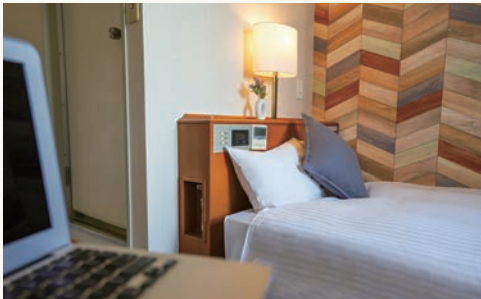

エアウィーブ全室採用

マットレスパッド全室採用  
「快眠」という  
お・も・て・な・し

朝食パン

博多駅の人気店ミニヨンの  
香ばしいクロワッサンと  
パンで贅沢な朝食を

シングルルーム

ダブルルーム

ツインルーム

LOUNGE  
宿泊者専用

宿泊者専用ラウンジ

～フリーフローサービス～

お仕事・リラックスに、充実した思い思いの時間を

「宿泊者専用  
ラウンジ」  
で堪能する  
SPARKLING  
WINE

「フリーフローサービス」を  
お楽しみいただけます

コーヒー・ソフトドリンク各種

スパークリングワインタイム

スパークリング ワインBAR TIME

※時間帯によってサービス内容が異なります

ビジネス レジャー 観光 快適なご宿泊は

NEW GAEA  
HOTEL

ホテルニューガイア

福岡・博多エリア  
ホテルニューガイア博多メッセ南

福岡・中央エリア  
ホテルニューガイア薬院  
ホテルニューガイアドーム前

福岡・筑豊エリア  
ホテルニューガイア飯塚

福岡・糸島エリア  
ホテルニューガイア糸島