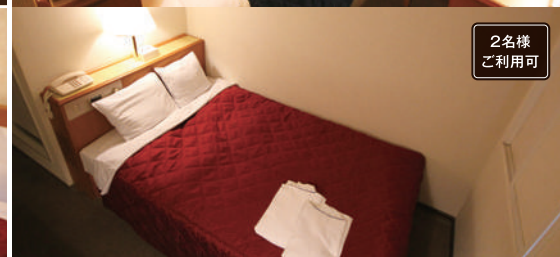

2F 貸会議室

2F 朝食コーナー

ツインルーム

セミダブルベッドを2台配置しております

バリアフリー対応

エコノミーツイン

コンパクトなベッドを2台配置し、お1人様でのご利用も人気です

スタンダードシングル

セミダブルのベッドでゆったりとご利用いただけます

2名様
ご利用可

ロビー

皆さまのご来館を笑顔でお迎えいたします

ご予約・お問い合わせ
092-534-3111

〒810-0011 福岡市中央区高砂1-1-25
アクセス 地下鉄「渡辺通駅」から徒歩約3分

【最寄り駅からのアクセス】

西鉄天神大牟田線
「薬院駅」より……………徒歩約3分
地下鉄七隈線
「渡辺通駅」より……………徒歩約3分