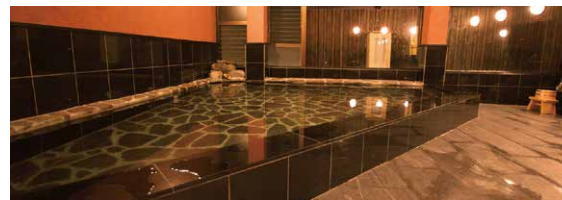

展望大浴場で癒しの “ひととき”を。

最上階には展望大浴場をご用意しております。
 疲れた体を癒してくれる広々とした大浴場。
 男湯・女湯日替わりでひのき風呂と岩風呂が楽しめます。
 湯船に身をゆだね、癒しの“ひととき”をお過ごしください。

全室で有線または、Wi-Fiを使った
 インターネットが無料で接続が可能。

NEW GAEA

HOTEL

ホテルニューガイア薬院

スタンダードシングル
 ビジネスマンに人気のスタンダードタイプ

コンフォートシングル
 明るい角部屋でゆとりの空間が特徴

ダブル
 2名利用でも広々としたスペースが特徴
 ※シングル2名利用となります

スタンダードツイン
 ファミリーにも人気のツイン

スーペリアツイン
 フロアに1室だけの特別室

疲れた体を癒してくれる広々とした大浴場。
 男湯・女湯日替わりでひのき風呂と岩風呂が楽しめます。

●御影石の色彩鮮やかな岩風呂。

●やわらかな木目が特徴のひのき風呂。

ご予約・お問い合わせ
092-534-4126