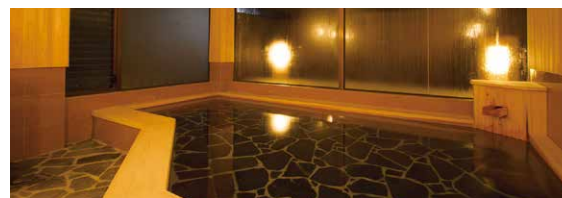

展望大浴場で癒しの “ひととき”を。

最上階には展望大浴場をご用意しております。
 疲れた体を癒してくれる広々とした大浴場。
 男湯・女湯日替わりでひのき風呂と岩風呂が楽しめます。
 湯船に身をゆだね、癒しの“ひととき”をお過ごしください。

全室で有線または、Wi-Fiを使った
 インターネットが無料で接続が可能。

NEW GAEA

HOTEL

ホテルニューガイア薬院

スタンダードシングル
 ビジネスマンに人気のスタンダードタイプ

コンフォートシングル
 明るい角部屋でゆとりの空間が特徴

ダブル
 2名利用でも広々としたスペースが特徴
 ※シングル2名利用となります

スタンダードツイン
 ファミリーにも人気のツイン

スーペリアツイン
 フロアに1室だけの特別室

疲れた体を癒してくれる広々とした大浴場。
 男湯・女湯日替わりでひのき風呂と岩風呂が楽しめます。

●御影石の色彩鮮やかな岩風呂。

●やわらかな木目が特徴のひのき風呂。

ご予約・お問い合わせ
092-534-4126