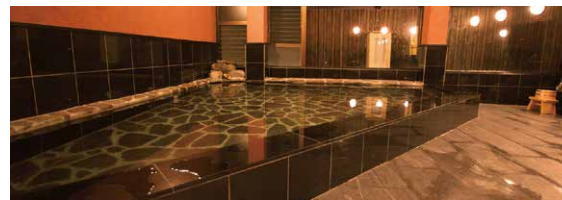

展望大浴場で癒しの “ひととき”を。

最上階には展望大浴場をご用意しております。
 疲れた体を癒してくれる広々とした大浴場。
 男湯・女湯日替わりでひのき風呂と岩風呂が楽しめます。
 湯船に身をゆだね、癒しの“ひととき”をお過ごしください。

全室で有線または、Wi-Fiを使った
 インターネットが無料で接続が可能。

NEW GAEA

HOTEL

ホテルニューガイア 薬院

スタンダードシングル
 ビジネスmanに人気のスタンダードタイプ

コンフォートシングル
 明るい角部屋でゆとりの空間が特徴

ダブル
 2名利用でも広々としたスペースが特徴

スタンダードツイン
 ファミリーにも人気のツイン

スーペリアツイン
 フロアに1室だけの特別室

疲れた体を癒してくれる広々とした大浴場。
 男湯・女湯日替わりでひのき風呂と岩風呂が楽しめます。

●御影石の色彩鮮やかな岩風呂。

●やわらかな木目が特徴のひのき風呂。

ご予約・お問い合わせ
092-534-4126