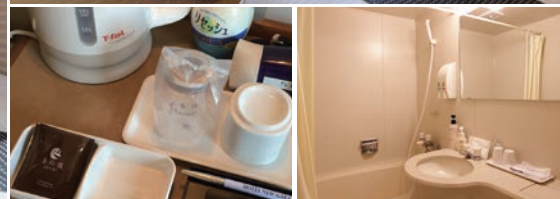

ビジネス、観光の拠点に 快適と安心のホテル。

客室はシングルルーム2タイプ・ツインルーム・ダブルルームをご用意しております。ビジネスなどお一人様でのご利用から、カップル・ファミリーでのご利用まで幅広くご利用いただけます。

全室で有線または、Wi-Fiを使った館内FREE Wifiインターネットが無料で接続が可能。

NEW GAEA

HOTEL

ホテルニューガイア糸島

神社や温泉、玄界灘を一望できる風景など、魅力ある糸島の観光やおいしい食材を満喫。

●会議室

会議、展示会、御会食など、多目的にご利用いただけます。

シングルルーム

ビジネスやご旅行に最適のお部屋です。

ダブルルーム

カップルやご夫婦の方にご満足いただけるお部屋です。

ツインルーム

32インチ大型テレビを備えております。