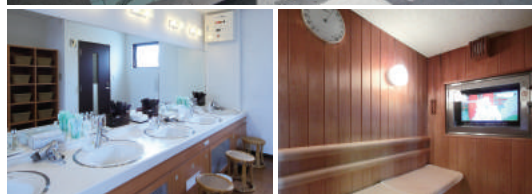

## スパ&キャビンホテル

全室個室タイプでゆったりスペース、木質系のインテリアや照明にまで癒しを求めました。プライベートな感性と心と身体がリラックスできる、これまでのカプセルホテルでは味わうことのできないゆとりと満足感にあふれた空間をご提供いたします。

全室で有線または、Wi-Fiを使った館内インターネットが無料で接続が可能。

### スタンダードキャビン

ゆったりで広々スペースが特徴

### デラックスキャビン

上質な雰囲気ビジネスにも人気

疲れた身体を癒す  
充実の大浴場とサウナを完備。

ご予約・お問い合わせ  
**092-283-2200**

〒812-0038 福岡市博多区祇園町6番26号  
アクセス 地下鉄「祇園駅」から徒歩約7分

【最寄り駅からのアクセス】

JR鹿児島本線  
「博多駅」より…………… 徒歩約10分  
地下鉄空港線  
「祇園駅」より…………… 徒歩約7分