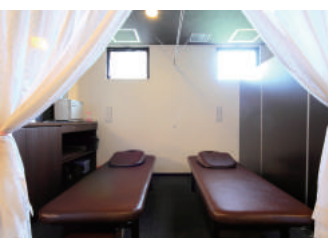

## スパ&キャビンホテル

全室個室タイプでゆったりスペース、木質系のインテリアや照明にまで癒しを求めました。プライベートな感性と心と身体がリラックスできる、これまでのカプセルホテルでは味わうことのできないゆとりと満足感にあふれた空間をご提供いたします。

全室で有線または、Wi-Fiを使った館内インターネットが無料で接続が可能。

## NEW GAEA

HOTEL

ホテルニューガイア イン中洲東

1F 博多真待酒場3号店

8F 休憩室

マッサージコーナー

### スタンダードキャビン

ゆったりで広々スペースが特徴