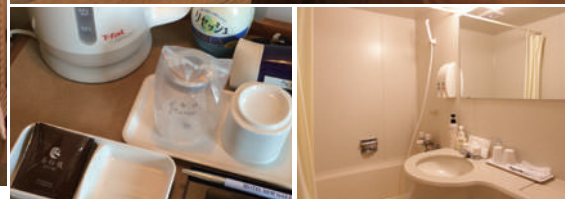

客室フリーアメニティ 清潔感のあるユニットバス