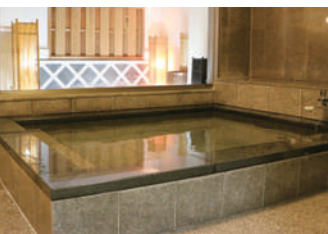

ひろびろ、くつろぎ、 おもてなしのホテル。

客室はシングルルーム3タイプ・ツインルーム2タイプ・トリプルルーム・落ち着いた和のお部屋をご用意しております。ビジネスなどお一人様でのご利用から、ファミリーでのご利用まで幅広くご利用いただけます。

全室で有線または、Wi-Fiを使ったインターネットが無料で接続が可能。

NEW GAEA

HOTEL

ホテルニューガイア 飯塚

大浴場

男・女ゆったりとした大浴場があり、御影石をあしらった美しいお風呂をご用意しております。大きな湯船にゆったりとつかって旅やお仕事の疲れを癒して下さい。

体に優しい和定食の朝食で 一日の活力を。

朝食をご利用(和定食650円)のお客様にはお茶又はコーヒーをご用意しております。(セルフサービス)
※前日までの予約制です。

シングルルーム
エコノミー・スタンダード・デラックスをご用意。

※写真はスタンダードです。

ツインルーム
ご旅行やビジネスでのご滞在にお勧めのお部屋です。

和室
ご家族連れや旅行での滞在你にお勧めです。

ツインルーム(デラックス)
1400mmのダブルベッドを2台配置したデラックスツインルームです。